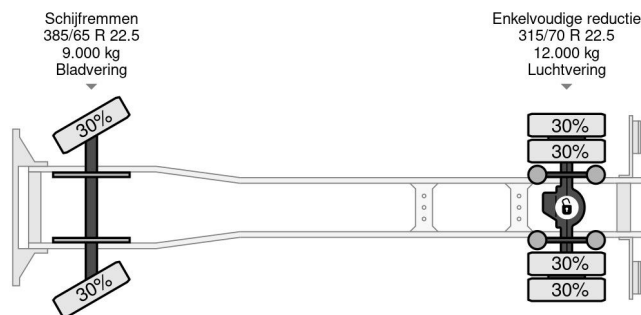

BESCHREIBUNG

Kühlgerät Marke: Carrier