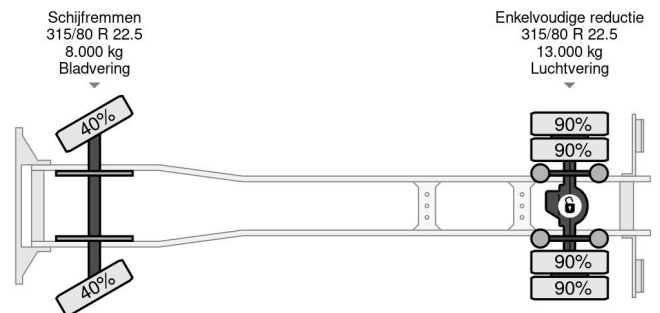

## COMMON

Preis	€ 37.950,- ex MwSt
Id	IV346804
Marke	Iveco
Typ	4X2 EURO 6 MELKWAGEN 11.500L MANUAL + RETARDER
Baujahr	2016
Kilometerstand	524.954 km
Konstruktion	Tankwagen
Bruttogewicht	20.000 kg
Schadstoffklasse	6

## PROPERTIES

Datum der erstzulassung	22-08-2016
Kraftstoffart	Diesel
Getriebe	Schaltgetriebe
Fahrzeug-identifizierungsnummer	WJMA1VTH60C346804
Radformel	4x2
Anzahl der achsen	2
Gewicht	9.995 kg
Zylinderzahl	6
Konstruktionsmaße (l/b/h)	
Nutzlast	10.005 kg