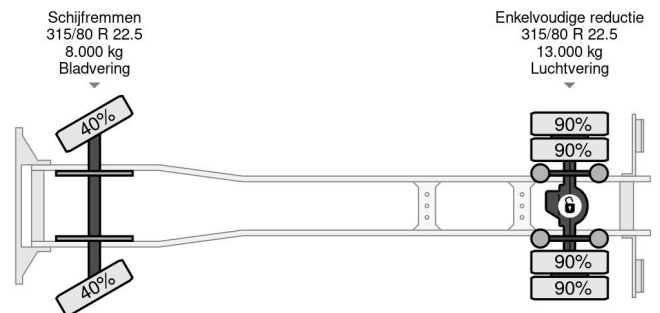

Iveco 4X2 EURO 6 MELKWAGEN 11.500L MANUAL + RETARDER

COMMON

Preis	€ 37.950,- ex MwSt
Id	IV346804
Marke	Iveco
Typ	4X2 EURO 6 MELKWAGEN 11.500L MANUAL + RETARDER
Baujahr	2016
Kilometerstand	524.954 km
Konstruktion	Tankwagen
Bruttogewicht	20.000 kg
Schadstoffklasse	6

Iveco Stralis 4X2 EURO 6 MELKWAGEN 11.500L MANUAL +...

Referentienummer: IV346804

PROPERTIES

Datum der eratzulassung	22-08-2016
Kraftstoffart	Diesel
Getriebe	Schaltgetriebe
Fahrzeug-identifizierungsnummer	WJMA1VTH60C346804
Radformel	4x2
Anzahl der achsen	2
Gewicht	9.995 kg
Zylinderzahl	6
Konstruktionsmaße (l/b/h)	
Nutzlast	10.005 kg