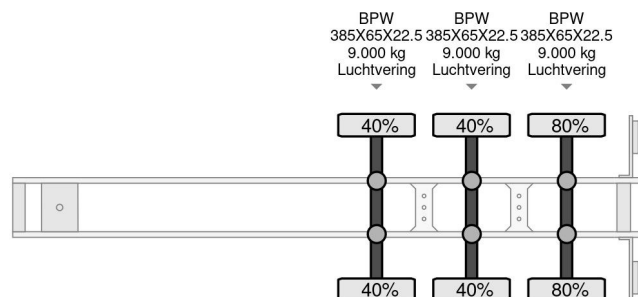

Referenznummer: KO190040-GS