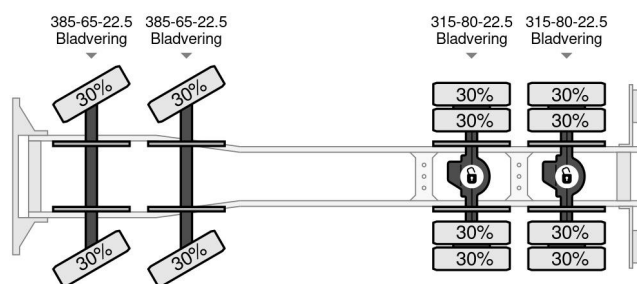

DAF 8x4 FULL STEEL MANUAL GEARBOX

COMMON

Preis	€ 29.950,- ex MwSt
Id	DA826829-2
Marke	DAF
Typ	8x4 FULL STEEL MANUAL GEARBOX
Baujahr	2008
Kilometerstand	368.660 km
Konstruktion	Kipper
Bruttogewicht	32.000 kg
Schadstoffklasse	5

DAF CF 85.410 8x4 FULL STEEL MANUAL GEARBOX

Referenznummer: DA826829-2

PROPERTIES

Datum der erstzulassung	18-08-2008
Kraftstoffart	Diesel
Getriebe	Schaltgetriebe
Fahrzeug-identifizierungsnummer	XLRAD85MC0E826829
Radformel	8x4
Anzahl der achsen	4
Gewicht	14.100 kg
Zylinderzahl	6
Leistung in kw	302
Leistung in ps	410
Konstruktionsmaße (l/b/h)	
Nutzlast	17.900 kg

ZUBEHÖR

- Antiblockiersystem
- Antiblockiersystem
- Blattfederung
- Zapfwelle (PTO)

BESCHREIBUNG