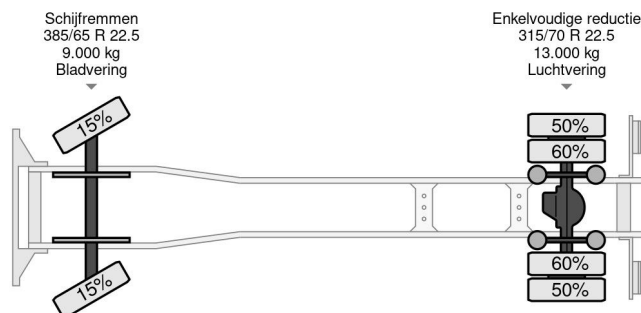

DAF 4X2 CARRIER SUPRA D/E + DHOLLANDIA

COMMON

Preis	€ 10.450,- ex MwSt
Id	DA957577
Marke	DAF
Typ	4X2 CARRIER SUPRA D/E + DHOLLANDIA
Baujahr	2012
Kilometerstand	746.403 km
Konstruktion	Kühl-/Tiefkühltransport
Bruttogewicht	20.500 kg
Schadstoffklasse	5

DAF CF 75.250 4X2 CARRIER SUPRA D/E + DHOLLANDIA

Referentienummer: DA957577

PROPERTIES

Datum der eratzulassung	27-08-2012
Kraftstoffart	Diesel
Getriebe	Automatik
Fahrzeug-identifizierungsnummer	XLRAE75PC0E957577
Radformel	4x2
Anzahl der achsen	2
Gewicht	6.703 kg
Konstruktionsmaße (l/b/h)	
Nutzlast	13.797 kg