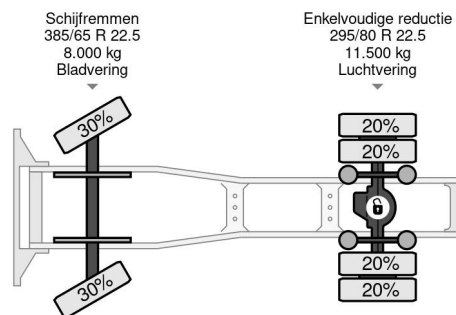

Referenznummer: DA017585