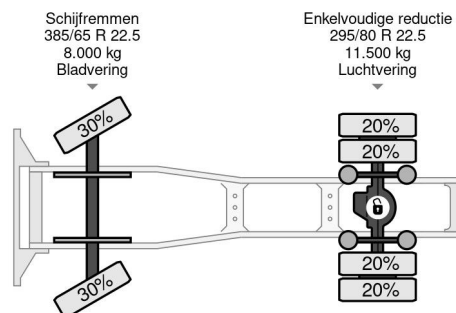

Referenznummer: DA017585