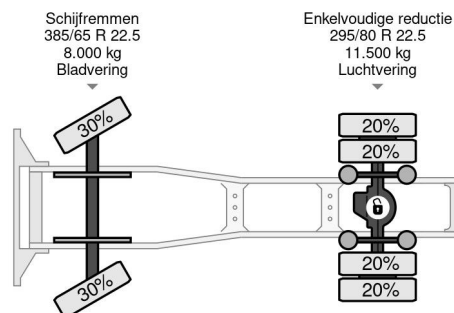

Referenznummer: DA017585