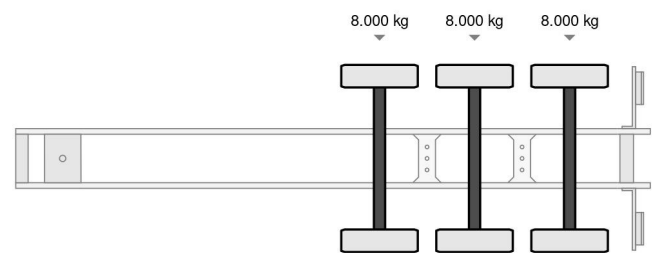

Krone SD SCHUIFDAK

COMMON

Preis	€ 5.750,- ex MwSt
Id	KR593084-G
Marke	Krone
Typ	SD SCHUIFDAK
Baujahr	2013
Konstruktion	Schiebeplanen
Bruttogewicht	39.000 kg

PROPERTIES

Datum der eratzulassung	14-11-2013
Nummernschild	OT-51-RD
Fahrzeug-identifizierungsnummer	WKES000000593084
Anzahl der achsen	3
Gewicht	6.060 kg
Radstand	894 cm
Konstruktionsmaße (l/b/h)	
Nutzlast	32.940 kg
Länge	1.386 cm
Breite	255 cm

Krone SD SCHUIFDAK

Referenznummer: KR593084-G

ZUBEHÖR

- Antiblockiersystem
- Hecktüren

BESCHREIBUNG