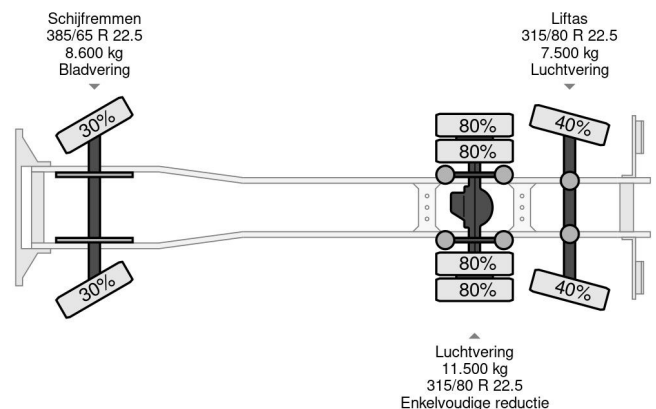

Referentienummer: IV258678