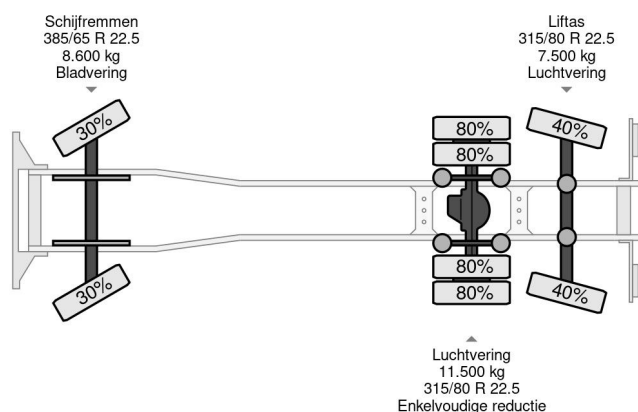

Iveco CNG 6X2 INTARDER + HIAB 166 + REMOTE

COMMON

Preis	€ 21.950,- ex MwSt
Id	IV258678
Marke	Iveco
Typ	CNG 6X2 INTARDER + HIAB 166 + REMOTE
Baujahr	2013
Kilometerstand	163.996 km
Konstruktion	Ladepritsche
Bruttogewicht	26.000 kg
Schadstoffklasse	5

Iveco Stralis 330 CNG 6X2 INTARDER + HIAB 166 + REMOTE

Referentienummer: IV258678

PROPERTIES

Datum der erstzulassung	18-03-2013
Kraftstoffart	Kryogen
Getriebe	Schaltgetriebe
Fahrzeug- identifizierungsnummer	WJME2NN100C258678
Radformel	6x2
Anzahl der achsen	3
Gewicht	14.810 kg
Konstruktionsmaße (l/b/h)	
Nutzlast	11.190 kg

BESCHREIBUNG