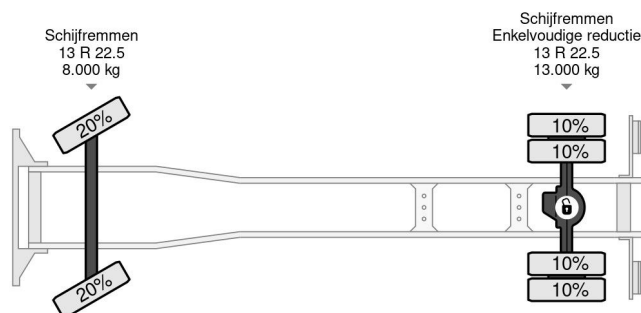

### COMMON

Preis	€ 24.950,- ex MwSt
Id	IV299337
Marke	Iveco
Typ	PALFINGER PK14002 - MOTOR DEFECT
Baujahr	2014
Kilometerstand	152.410 km
Konstruktion	Kranwagen
Bruttogewicht	19.000 kg
Schadstoffklasse	6

### PROPERTIES

Datum der eratzulassung	18-11-2014
Kraftstoffart	Diesel
Getriebe	Automatik
Fahrzeug- identifizierungsnummer	WJMA1VNH60C299337
Radformel	4x2
Anzahl der achsen	2
Gewicht	11.905 kg
Nutzlast	7.095 kg