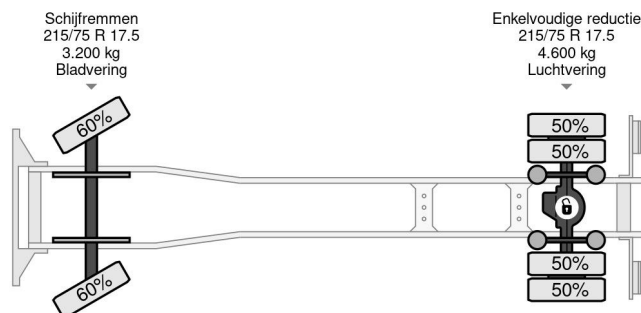

Mercedes-Benz Atego 816 4X2 EURO 5 DHOLLANDIA

Referentienummer: MB510461

PROPERTIES

Datum der erstzulassung	05-11-2010
Tüv-ablaufdatum	05-11-2023
Nummernschild	BX-VH-06
Kraftstoffart	Diesel
Getriebe	Automatik
Fahrzeug-identifizierungsnummer	WDB9700151L510461
Radformel	4x2
Anzahl der achsen	2
Gewicht	5.910 kg
Zylinderzahl	4
Radstand	422 cm
Konstruktionsmaße (l/b/h)	
Nutzlast	1.580 kg
Länge	790 cm
Breite	245 cm