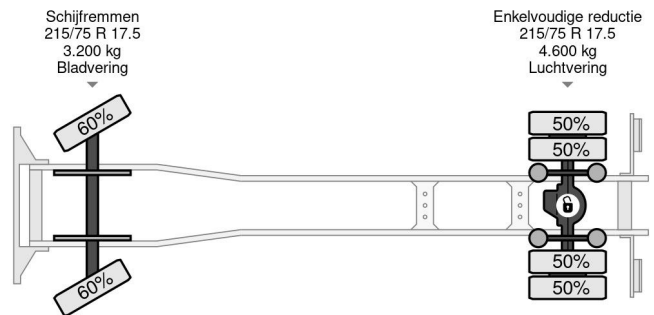

Mercedes-Benz Atego 816 4X2 EURO 5 DHOLLANDIA

Referentienummer: MB510461

PROPERTIES

Datum der erstzulassung	05-11-2010
Tüv-ablaufdatum	05-11-2023
Nummernschild	BX-VH-06
Kraftstoffart	Diesel
Getriebe	Automatik
Fahrzeug-identifizierungsnummer	WDB9700151L510461
Radformel	4x2
Anzahl der achsen	2
Gewicht	5.910 kg
Zylinderzahl	4
Radstand	422 cm
Konstruktionsmaße (l/b/h)	
Nutzlast	1.580 kg
Länge	790 cm
Breite	245 cm