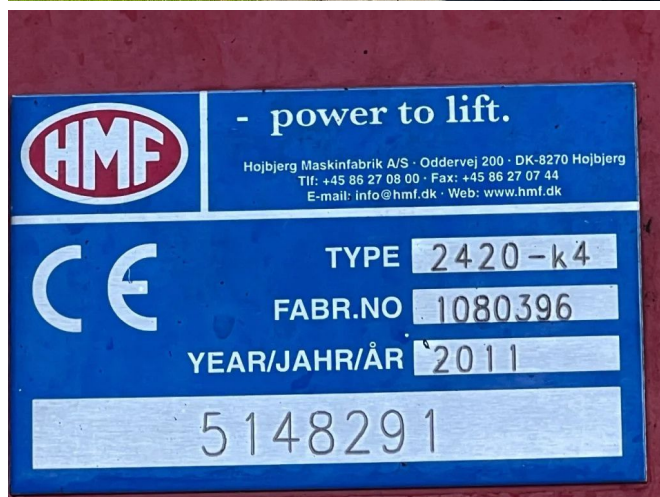

HMF 2420-K4

COMMON

Preis	€ 22.950,- ex MwSt
Id	HM148291
Marke	HMF
Typ	2420-K4
Baujahr	2011
Konstruktion	Kranarm

PROPERTIES

ZUBEHÖR

BESCHREIBUNG

CRANE COMPLETE WORKING, VIDEO AVAILABLE ON WHATSAPP