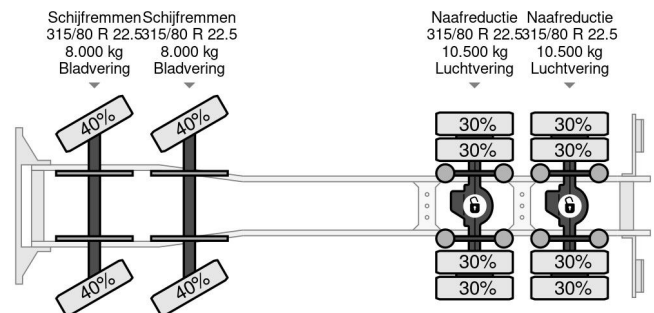

Iveco 8X4 EEV + PALFINGER PK 48002 + REMOTE + RETARDER

COMMON

Preis	€ 69.950,- ex MwSt
Id	IV248288
Marke	Iveco
Typ	8X4 EEV + PALFINGER PK 48002 + REMOTE + RETARDER
Baujahr	2012
Betriebsstd.	428
Kilometerstand	390.922 km
Konstruktion	Ladepritsche
Bruttogewicht	32.000 kg
Schadstoffklasse	5

Iveco Trakker 450 8X4 EEV + PALFINGER PK 48002 + REM...

Referentienummer: IV248288

PROPERTIES

Datum der eratzulassung	20-06-2012
Kraftstoffart	Diesel
Getriebe	Automatik
Fahrzeug-identifizierungsnummer	WJM3JTS40C248288
Radformel	8x4
Anzahl der achsen	4
Gewicht	20.551 kg
Zylinderzahl	6
Konstruktionsmaße (l/b/h)	
Nutzlast	11.449 kg
Länge	680 cm
Breite	253 cm

BESCHREIBUNG