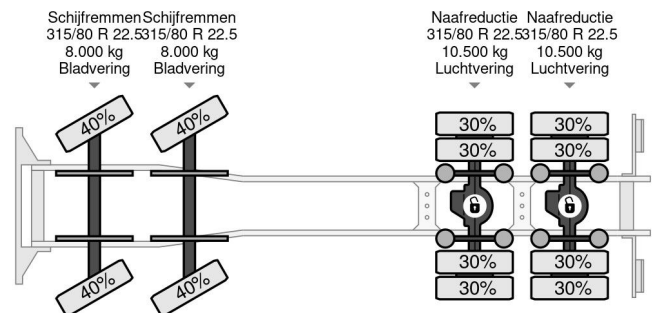

Iveco 8X4 EEV + PALFINGER PK 48002 + REMOTE + RETARDER

COMMON

Preis	€ 69.950,- ex MwSt
Id	IV248288-K
Marke	Iveco
Typ	8X4 EEV + PALFINGER PK 48002 + REMOTE + RETARDER
Baujahr	2012
Betriebsstd.	428
Kilometerstand	390.922 km
Konstruktion	Kranwagen
Bruttogewicht	32.000 kg
Schadstoffklasse	5

Iveco Trakker 450 8X4 EEV + PALFINGER PK 48002 + REM...

Referentienummer: IV248288-K

PROPERTIES

Datum der eratzulassung	20-06-2012
Kraftstoffart	Diesel
Getriebe	Automatik
Fahrzeug-identifizierungsnummer	WJM3JTS40C248288
Radformel	8x4
Anzahl der achsen	4
Gewicht	20.551 kg
Nutzlast	11.449 kg

BESCHREIBUNG