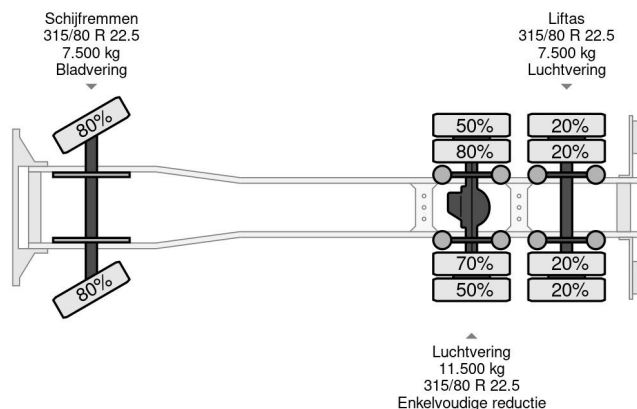

Referentienummer: DA750056