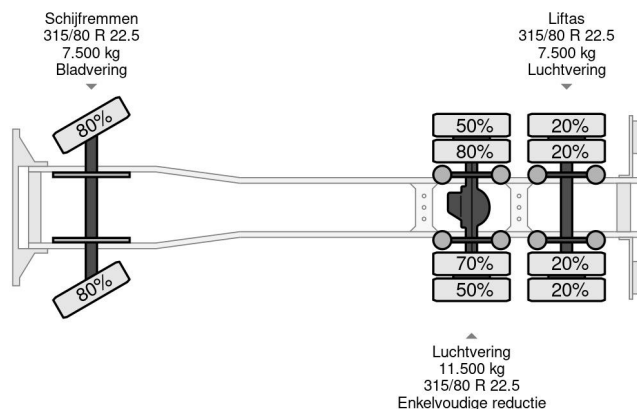

Datum der eratzulassung	09-02-2007
Tüv-ablaufdatum	10-06-2023
Nummernschild	BS-SH-20
Kraftstoffart	Diesel
Getriebe	Automatik
Fahrzeug-identifizierungsnummer	XLRAS85MC0E750056
Radformel	6x2
Anzahl der achsen	3
Gewicht	12.780 kg
Zylinderzahl	6
Radstand	520 cm
Nutzlast	13.720 kg
Länge	810 cm
Breite	250 cm

DAF CF 85.360 6X2 EURO 5

Referenznummer: DA750056

BESCHREIBUNG