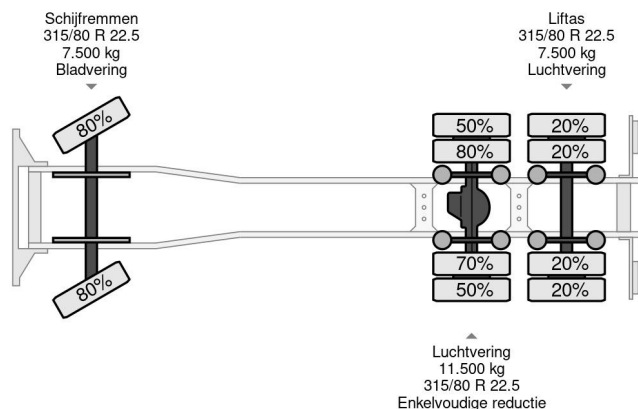

Datum der eratzulassung	09-02-2007
Tüv-ablaufdatum	10-06-2023
Nummernschild	BS-SH-20
Kraftstoffart	Diesel
Getriebe	Automatik
Fahrzeug-identifizierungsnummer	XLRAS85MC0E750056
Radformel	6x2
Anzahl der achsen	3
Gewicht	12.780 kg
Zylinderzahl	6
Radstand	520 cm
Nutzlast	13.720 kg
Länge	810 cm
Breite	250 cm

DAF CF 85.360 6X2 EURO 5

Referenznummer: DA750056

BESCHREIBUNG