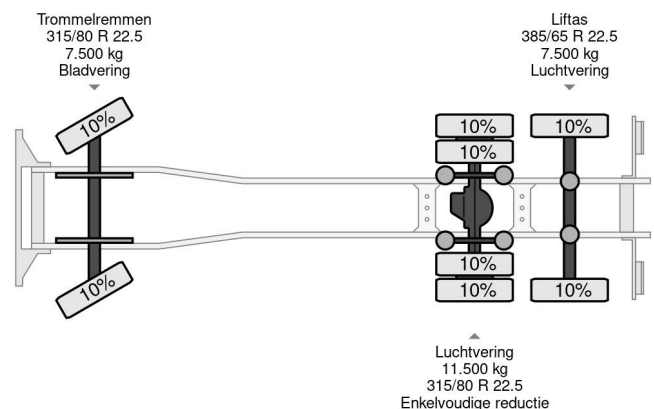

DAF 95.400 ATi 6X2 MANUAL GEARBOX + VOITH RETARD...

Referenznummer: DA392309