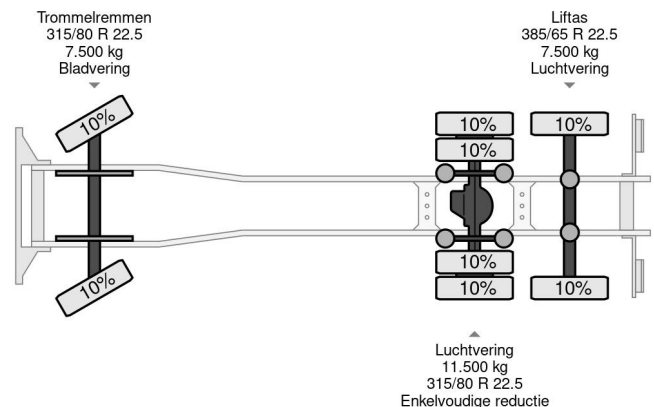

## DAF ATi 6X2 MANUAL GEARBOX + VOITH RETARDER - 19.300L - 6 COMPARTIMENTEN

### COMMON

Preis	€ 17.950,- ex MwSt
Id	DA392309
Marke	DAF
Typ	ATi 6X2 MANUAL GEARBOX + VOITH RETARDER - 19.300L - 6 COMPARTIMENTEN
Baujahr	1993
Kilometerstand	563.377 km
Konstruktion	Tankwagen
Bruttogewicht	26.000 kg

DAF 95.400 ATi 6X2 MANUAL GEARBOX + VOITH RETARD...

Referentienummer: DA392309

### PROPERTIES

Datum der eratzulassung	01-01-1993
Kraftstoffart	Diesel
Getriebe	Schaltgetriebe
Fahrzeug-identifizierungsnummer	XLRAS47WS0E392309
Radformel	6x2
Anzahl der achsen	3
Gewicht	12.800 kg
Leistung in kw	294
Leistung in ps	400
KonstruktionsmaÙe (l/b/h)	
Nutzlast	13.200 kg