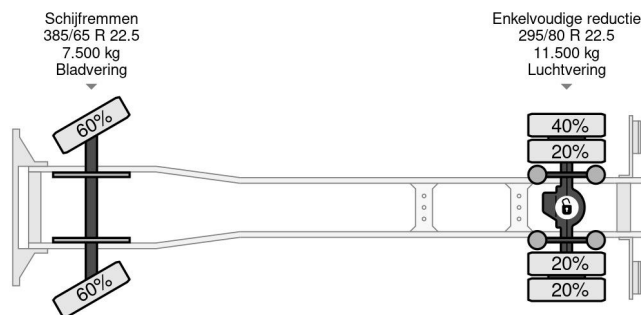

Volvo 4X2 EURO 6 - 19 TON + DHOLLANDIA

COMMON

Preis	€ 19.950,- ex MwSt
Id	VO698909
Marke	Volvo
Typ	4X2 EURO 6 - 19 TON + DHOLLANDIA
Baujahr	2014
Kilometerstand	705.654 km
Konstruktion	Schiebeplane
Bruttogewicht	19.500 kg
Schadstoffklasse	6

Volvo FE 250 4X2 EURO 6 - 19 TON + DHOLLANDIA

Referentienummer: VO698909

PROPERTIES

Datum der eratzulassung	23-07-2014
Tüv-ablaufdatum	23-07-2023
Nummernschild	16-BFB-4
Kraftstoffart	Diesel
Getriebe	Automatik
Fahrzeug-identifizierungsnummer	YV2V0X1A2EB698909
Radformel	4x2
Anzahl der achsen	2
Gewicht	9.390 kg
Zylinderzahl	6
Radstand	580 cm
Konstruktionsmaße (l/b/h)	
Nutzlast	10.110 kg
Länge	985 cm
Breite	255 cm