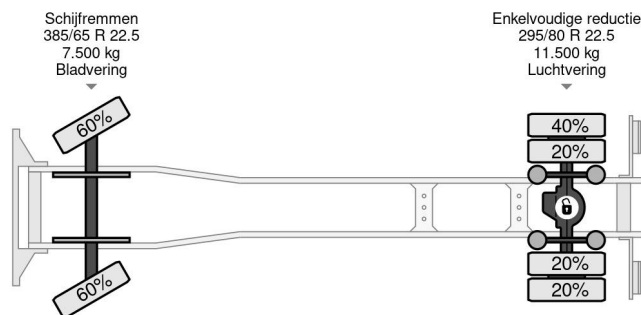

### COMMON

Preis	€ 19.950,- ex MwSt
Id	VO698909
Marke	Volvo
Typ	4X2 EURO 6 - 19 TON + DHOLLANDIA
Baujahr	2014
Kilometerstand	705.654 km
Konstruktion	Schiebeplane
Bruttogewicht	19.500 kg
Schadstoffklasse	6

### PROPERTIES

Datum der eratzulassung	23-07-2014
Tüv-ablaufdatum	23-07-2023
Nummernschild	16-BFB-4
Kraftstoffart	Diesel
Getriebe	Automatik
Fahrzeug-identifizierungsnummer	YV2V0X1A2EB698909
Radformel	4x2
Anzahl der achsen	2
Gewicht	9.390 kg
Zylinderzahl	6
Radstand	580 cm
Konstruktionsmaße (l/b/h)	
Nutzlast	10.110 kg
Länge	985 cm
Breite	255 cm