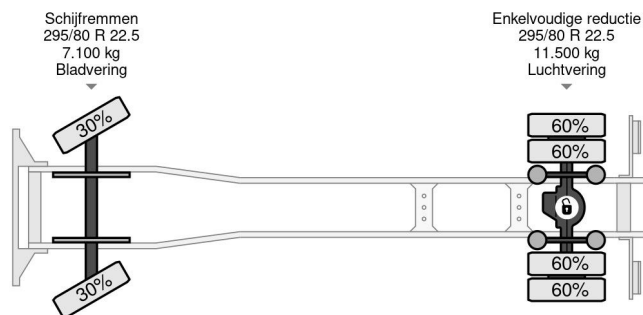

Volvo 4X2 EURO 6 - 346.621km - MANUAL GEARBOX

COMMON

Preis	€ 20.950,- ex MwSt
Id	VO104457
Marke	Volvo
Typ	4X2 EURO 6 - 346.621km - MANUAL GEARBOX
Baujahr	2015
Kilometerstand	347.621 km
Konstruktion	Schiebeplane
Bruttogewicht	18.000 kg
Schadstoffklasse	6

Volvo FL 250 4X2 EURO 6 - 346.621km - MANUAL GEARBOX

Referentienummer: VO104457

PROPERTIES

Datum der eratzulassung	09-11-2015
Kraftstoffart	Diesel
Getriebe	Schaltgetriebe
Fahrzeug-identifizierungsnummer	YV2T0X1A5FZ104457
Radformel	4x2
Anzahl der achsen	2
Gewicht	8.375 kg
Zylinderzahl	6
KonstruktionsmaÙe (l/b/h)	
Nutzlast	9.625 kg

BESCHREIBUNG