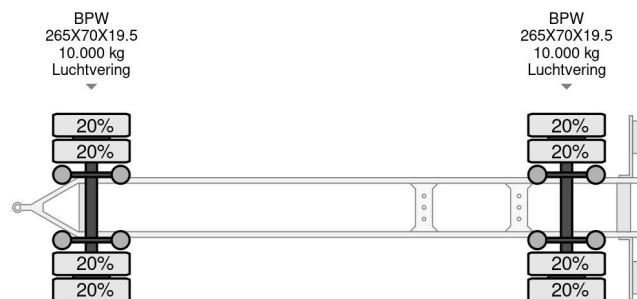

Krone 2 AS CONTAINER TRANSPORT

Referenznummer: KR523798