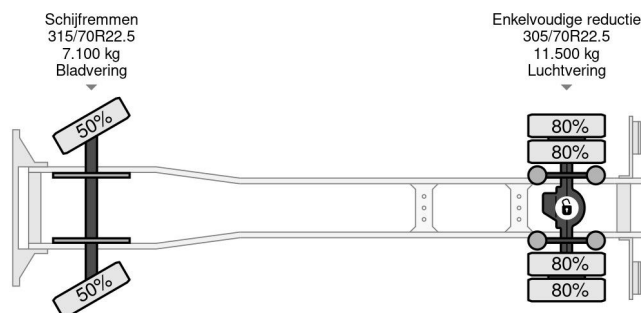

Volvo FL 240 EEV 4X2 - BOX 7,30 METER - 18 TON + DHOL...

Referentienummer: VO656819