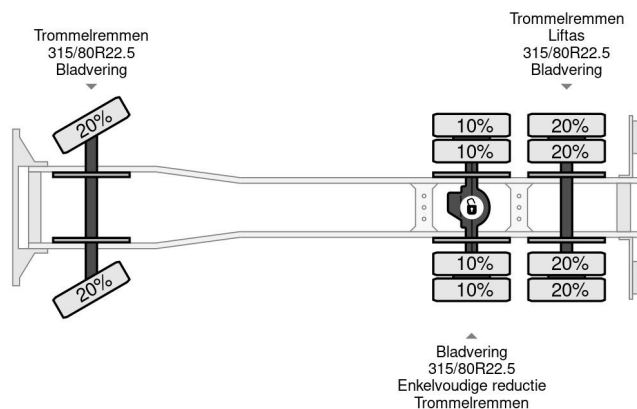

### PROPERTIES

Datum der erstzulassung	03-05-1977
Kraftstoffart	Diesel
Getriebe	Schaltgetriebe
Fahrzeug-identifizierungsnummer	223327
Radformel	6x2
Anzahl der achsen	3
Gewicht	9.780 kg
Zylinderzahl	8
Konstruktionsmaße (l/b/h)	
Nutzlast	15.220 kg

### ZUBEHÖR

- Aluminium-Kraftstofftank
- Blattfederung
- Fernlicht
- Schlafkabine
- Sonnenschutzklappe
- Werkzeugkasten
- Zugmaul

Scania LB141 V8 141 V8 - 6X2 - BOX 7,35 METER

Referenznummer: SC223327