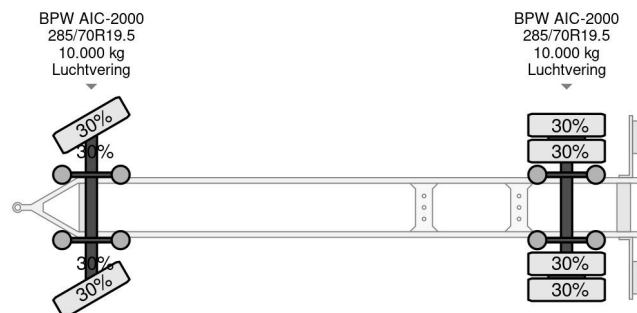

GS AIC-2000 - BPW + BDF SYSTEM

COMMON

Preis	€ 5.750,- ex MwSt
Id	GS004290-2
Marke	GS
Typ	AIC-2000 - BPW + BDF SYSTEM
Baujahr	2009
Konstruktion	Containertransport

PROPERTIES

Datum der eratzulassung	29-01-2009
Tüv-ablaufdatum	16-04-2022
Nummernschild	57-WD-KG
Fahrzeug-identifizierungsnummer	XL908290111004290
Anzahl der achsen	2
Radstand	515 cm
Konstruktionsmaße (l/b/h)	

GS AIC-2000 - BPW + BDF SYSTEM

Referenznummer: GS004290-2

ZUBEHÖR

BESCHREIBUNG