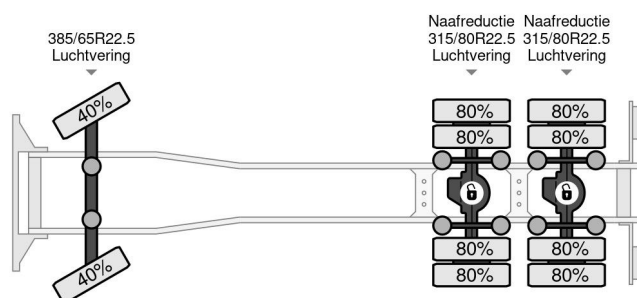

ZUBEHÖR

- Antiblockiersystem • Antiblockiersystem
- Bremskraftverstärker • Elektrische Fensterheber
- Elektrisch verstellbare Außenspiegel • Fernbediente Zentralverriegelung • Fernlicht
- Geschwindigkeitsregelanlage • Klimaanlage • Kühlschranks • Luftfederung • Navigationssystem
- Nebelleuchten • Radio/CD-Spieler • Rückwärtsfahrkamera • Schlafkabine • Sonnenschutzklappe • Werkzeugkasten • Zapfwelle (PTO)
- Zapfwelle (PTO) • Zentralverriegelung

BESCHREIBUNG

DOLL 4 AXLE TRAILER
WOODTRANSPORT / HOLZTRANSPORTER
BPW: 385/65R22.5 20% + ABS
DRUM BRAKES / AIR SUSPENSION
1E LIFTING & 4E LIFTING AXLE
LAST AXLE STEERING
29-12-2008 / W09A3132780D04016