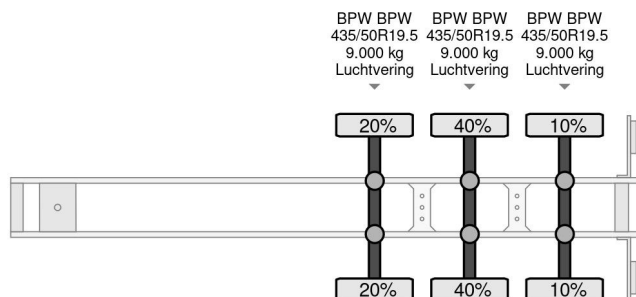

ACCESSOIRES

- Achterdeuren
- Antiblokkeersysteem

BESCHRIJVING