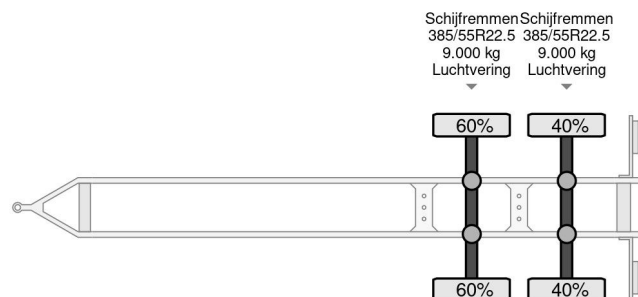

ACCESSOIRES

BESCHRIJVING