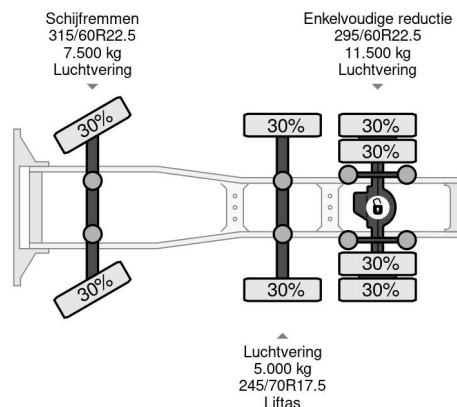

DAF 6X2 EURO 6 - MANUAL GEARBOX

COMMON

Prijs	€ 13.950,- ex btw
Id	DA042602
Merk	DAF
Type	6X2 EURO 6 - MANUAL GEARBOX
Bouwjaar	2015
Tellerstand	693.345 km
Opbouw	Standaard trekker
Max. gewicht	24.000 kg
Emissieklasse	6

PROPERTIES

Datum eerste toelating	23-02-2015
Kentekenplaat	42-BFR-9
Brandstof	Diesel
Transmissie	Handgeschakeld
Voertuigidentificatienummer	XL9AGADPA00527237
Asconfiguratie	6x2
Aantal assen	3
Ledig gewicht	8.635 kg
Aantal cilinders	6
Vermogen in kw	340
Vermogen in pk	462
Wielbasis	382 cm
Laadgewicht	15.365 kg
Lengte	611 cm
Breedte	255 cm

DAF XF 460 6X2 EURO 6 - MANUAL GEARBOX

Referentienummer: DA042602

BESCHRIJVING