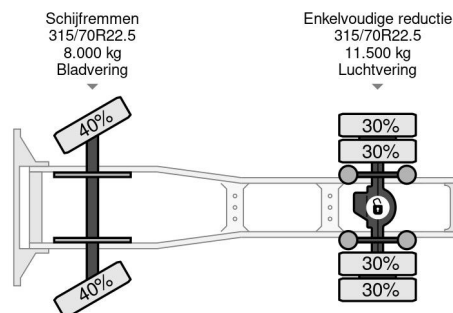

PROPERTIES

Datum eerste toelating	19-09-2017
Kentekenplaat	96-BJX-1
Brandstof	Diesel
Transmissie	Automaat
Voertuigidentificatienummer	XLRTEM4100G173416
Asconfiguratie	4x2
Aantal assen	2
Ledig gewicht	7.029 kg
Aantal cilinders	6
Vermogen in kw	300
Vermogen in pk	408
Wielbasis	380 cm
Laadgewicht	12.471 kg
Lengte	592 cm
Breedte	255 cm

DAF CF 410 4X2 STANDARD EURO 6 FRIDGE

Referentienummer: DA173416

BESCHRIJVING

VIDEO AVAILABLE