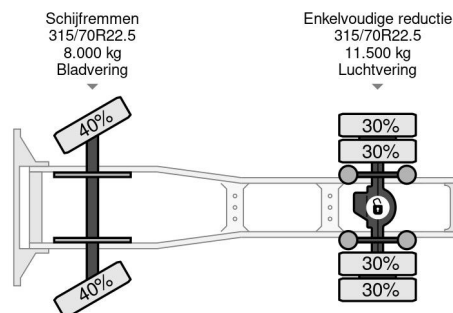

BESCHRIJVING

VIDEO AVAILABLE