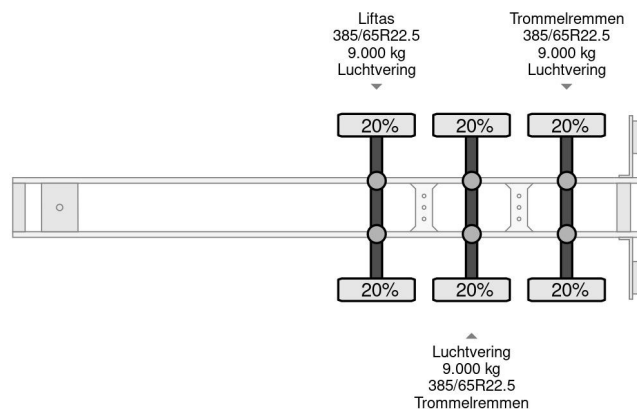

Krone SDP 27 - 3 AXLE BPW + LIFTING AXLE

COMMON

Prijs	€ 2.950,- ex btw
Id	KR271006-G
Merk	Krone
Type	SDP 27 - 3 AXLE BPW + LIFTING AXLE
Bouwjaar	2002
Opbouw	Schuifzeilen
Max. gewicht	39.000 kg

PROPERTIES

Datum eerste toelating	24-05-2002
Kentekenplaat	OG-18-YD
Voertuigidentificatienummer	WKESDP27011271006
Aantal assen	3
Ledig gewicht	7.000 kg
Wielbasis	886 cm
Opbouw afmetingen (l/b/h)	
Laadgewicht	32.000 kg
Lengte	1.387 cm
Breedte	255 cm

Krone SDP 27 - 3 AXLE BPW + LIFTING AXLE

Referentienummer: KR271006-G

ACCESSOIRES

- Achterdeuren
- Antiblokkeersysteem

BESCHRIJVING