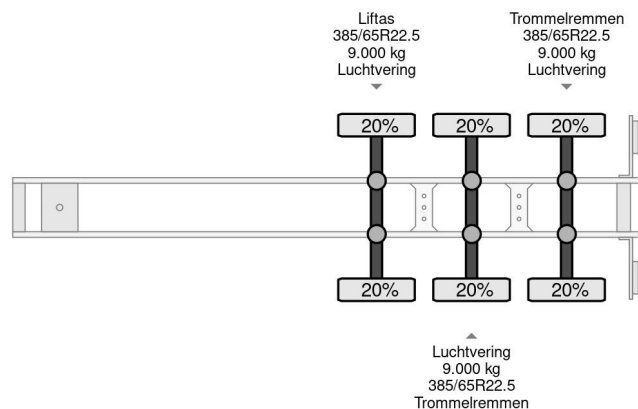

Krone SDP 27 - 3 AXLE BPW + LIFTING AXLE

COMMON

Prijs	€ 2.950,- ex btw
Id	KR271006-G
Merk	Krone
Type	SDP 27 - 3 AXLE BPW + LIFTING AXLE
Bouwjaar	2002
Opbouw	Schuifzeilen
Max. gewicht	39.000 kg

PROPERTIES

Datum eerste toelating	24-05-2002
Kentekenplaat	OG-18-YD
Voertuigidentificatienummer	WKESDP27011271006
Aantal assen	3
Ledig gewicht	7.000 kg
Wielbasis	886 cm
Opbouw afmetingen (l/b/h)	
Laadgewicht	32.000 kg
Lengte	1.387 cm
Breedte	255 cm

Krone SDP 27 - 3 AXLE BPW + LIFTING AXLE

Referentienummer: KR271006-G

ACCESSOIRES

- Achterdeuren
- Antiblokkeersysteem

BESCHRIJVING