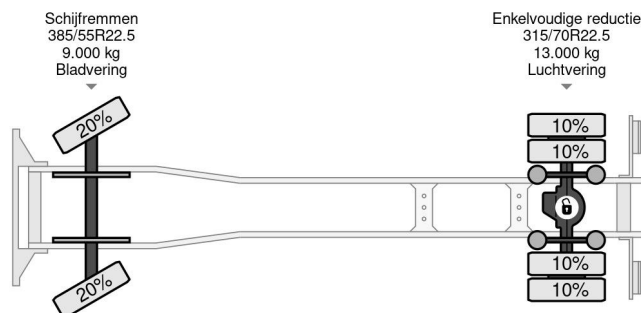

Volvo 4X2 - EURO 6 + DHOLLANDIA LIFT + TÜV 12-2025

COMMON

Prijs	€ 13.750,- ex btw
Id	VO755115
Merk	Volvo
Type	4X2 - EURO 6 + DHOLLANDIA LIFT + TÜV 12-2025
Bouwjaar	2013
Tellerstand	1.249.766 km
Opbouw	Gesloten bak
Max. gewicht	22.000 kg
Emissieklasse	6

Volvo FM 420 4X2 - EURO 6 + DHOLLANDIA LIFT + TÜV 12-...

Referentienummer: VO755115

PROPERTIES

Datum eerste toelating	17-12-2013
Apk-vervaldatum	17-12-2025
Kentekenplaat	12-BDL-5
Brandstof	Diesel
Transmissie	Automaat
Voertuigidentificatienummer	YV2XTW0A8EA755115
Asconfiguratie	4x2
Aantal assen	2
Ledig gewicht	10.770 kg
Aantal cilinders	6
Vermogen in kw	315
Vermogen in pk	428
Wielbasis	600 cm
Opbouw afmetingen (l/b/h)	
Laadgewicht	11.230 kg
Lengte	980 cm
Breedte	255 cm