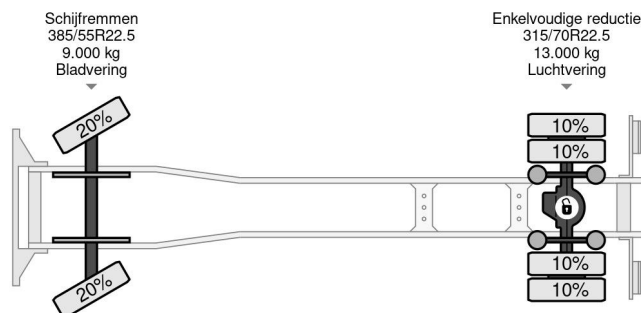

### COMMON

Prijs	€ 13.750,- ex btw
Id	VO755115
Merk	Volvo
Type	4X2 - EURO 6 + DHOLLANDIA LIFT + TÜV 12-2025
Bouwjaar	2013
Tellerstand	1.249.766 km
Opbouw	Gesloten bak
Max. gewicht	22.000 kg
Emissieklasse	6

### PROPERTIES

Datum eerste toelating	17-12-2013
Apk-vervaldatum	17-12-2025
Kentekenplaat	12-BDL-5
Brandstof	Diesel
Transmissie	Automaat
Voertuigidentificatienummer	YV2XTW0A8EA755115
Asconfiguratie	4x2
Aantal assen	2
Ledig gewicht	10.770 kg
Aantal cilinders	6
Vermogen in kw	315
Vermogen in pk	428
Wielbasis	600 cm
Opbouw afmetingen (l/b/h)	
Laadgewicht	11.230 kg
Lengte	980 cm
Breedte	255 cm