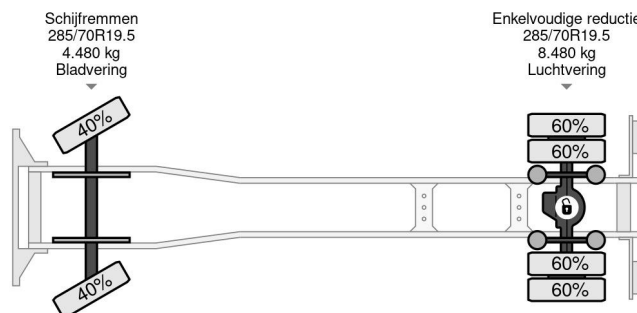

Volvo 4X2 EURO 6 BOX DHOLLANDIA 1500 KG

COMMON

Prijs	Op aanvraag ex btw
Id	VO113324
Merk	Volvo
Type	4X2 EURO 6 BOX DHOLLANDIA 1500 KG
Bouwjaar	2017
Tellerstand	513.759 km
Opbouw	Gesloten bak
Max. gewicht	12.000 kg
Emissieklasse	6

Volvo FL 250 4X2 EURO 6 BOX DHOLLANDIA 1500 KG

Referentienummer: VO113324

PROPERTIES

Datum eerste toelating	30-06-2017
Apk-vervaldatum	29-04-2025
Kentekenplaat	70-BJR-8
Brandstof	Diesel
Transmissie	Automaat
Voertuigidentificatienummer	YV2T0X1A5HZ113324
Asconfiguratie	4x2
Aantal assen	2
Ledig gewicht	7.565 kg
Aantal cilinders	6
Vermogen in kw	188
Vermogen in pk	256
Wielbasis	470 cm
Opbouw afmetingen (l/b/h)	
Laadgewicht	4.435 kg
Lengte	872 cm
Breedte	255 cm