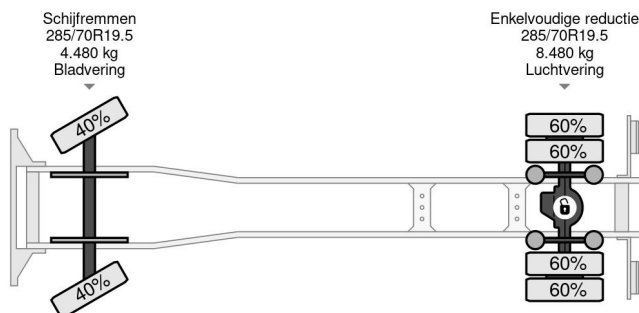

### COMMON

Prijs	Op aanvraag ex btw
Id	VO113324
Merk	Volvo
Type	4X2 EURO 6 BOX DHOLLANDIA 1500 KG
Bouwjaar	2017
Tellerstand	513.759 km
Opbouw	Gesloten bak
Max. gewicht	12.000 kg
Emissieklasse	6

Volvo FL 250 4X2 EURO 6 BOX DHOLLANDIA 1500 KG

### PROPERTIES

Datum eerste toelating	30-06-2017
Apk-vervaldatum	29-04-2025
Kentekenplaat	70-BJR-8
Brandstof	Diesel
Transmissie	Automaat
Voertuigidentificatienummer	YV2T0X1A5HZ113324
Asconfiguratie	4x2
Aantal assen	2
Ledig gewicht	7.565 kg
Aantal cilinders	6
Vermogen in kw	188
Vermogen in pk	256
Wielbasis	470 cm
Opbouw afmetingen (l/b/h)	
Laadgewicht	4.435 kg
Lengte	872 cm
Breedte	255 cm