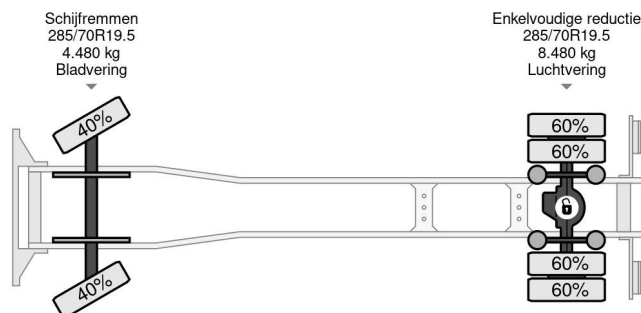

Volvo 4X2 EURO 6 BOX DHOLLANDIA 1500 KG

COMMON

Prijs	Op aanvraag ex btw
Id	VO113324
Merk	Volvo
Type	4X2 EURO 6 BOX DHOLLANDIA 1500 KG
Bouwjaar	2017
Tellerstand	513.759 km
Opbouw	Gesloten bak
Max. gewicht	12.000 kg
Emissieklasse	6

Volvo FL 250 4X2 EURO 6 BOX DHOLLANDIA 1500 KG

Referentienummer: VO113324

PROPERTIES

Datum eerste toelating	30-06-2017
Apk-vervaldatum	29-04-2025
Kentekenplaat	70-BJR-8
Brandstof	Diesel
Transmissie	Automaat
Voertuigidentificatienummer	YV2T0X1A5HZ113324
Asconfiguratie	4x2
Aantal assen	2
Ledig gewicht	7.565 kg
Aantal cilinders	6
Vermogen in kw	188
Vermogen in pk	256
Wielbasis	470 cm
Opbouw afmetingen (l/b/h)	
Laadgewicht	4.435 kg
Lengte	872 cm
Breedte	255 cm