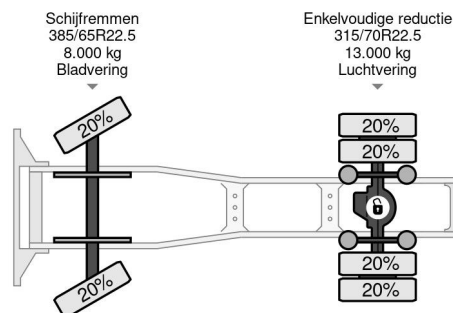

BESCHRIJVING

VIDEO AVAILABLE