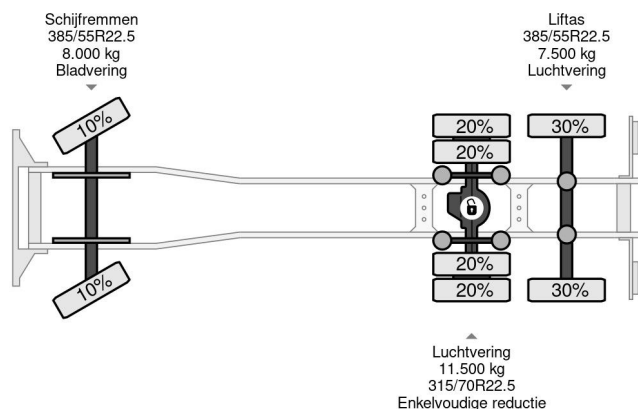

MAN TGX 26.480 6X2 - EURO 6 + PALFINGER PK20002 + ...

Referentienummer: MA076830-2