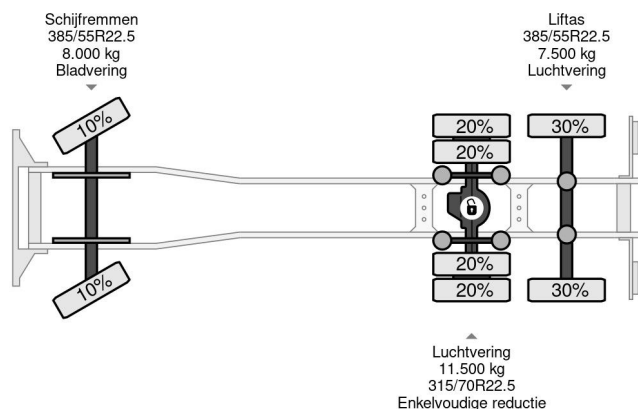

MAN TGX 26.480 6X2 - EURO 6 + PALFINGER PK20002 + ...

Referentienummer: MA076830-2

BESCHRIJVING

VIDEO AVAILABLE