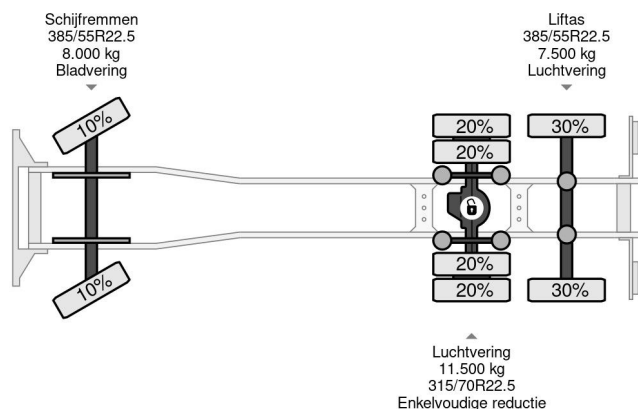

PROPERTIES

Datum eerste toelating	27-07-2016
Brandstof	Diesel
Transmissie	Automaat
Voertuigidentificatienummer	WMA21XZZ6GP076830
Asconfiguratie	6x2
Aantal assen	3
Vermogen in kw	480
Vermogen in pk	653
Opbouw afmetingen (l/b/h)	

MAN TGX 26.480 6X2 - EURO 6 + PALFINGER PK20002 + ...

Referentienummer: MA076830+LE153792-2

BESCHRIJVING

VIDEO AVAILABLE
LECITRAILER
R2EI
VV1S2AE0VSN153792
BPW AXLE 20%-30%
385/55R22.5
05-08-2013
647 CM I X 253 CM B X 275 CM H