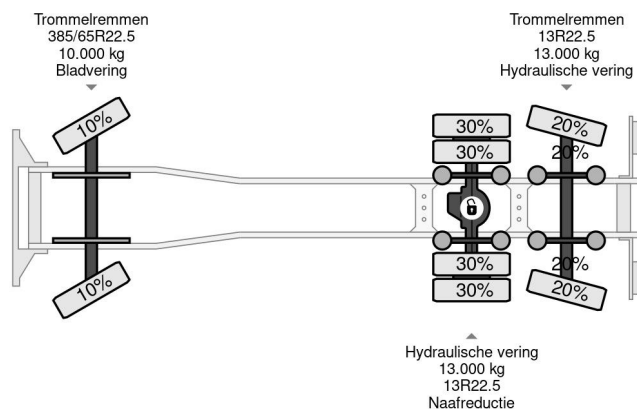

Ginaf 6X2 - EURO 2 + PALFINGER PK19000 + REMOTE + PALIFT HOOK

COMMON

Prijs	€ 18.950,- ex btw
Id	GI010013-K
Merk	Ginaf
Type	6X2 - EURO 2 + PALFINGER PK19000 + REMOTE + PALIFT HOOK
Bouwjaar	1999
Tellerstand	287.770 km
Opbouw	Kraanwagen
Max. gewicht	31.500 kg
Emissieklasse	2

Ginaf M 3232 S 6X2 - EURO 2 + PALFINGER PK19000 + R...

Referentienummer: GI010013-K

PROPERTIES

Datum eerste toelating	12-04-1999
Kentekenplaat	BH-FX-46
Brandstof	Diesel
Transmissie	Handgeschakeld
Voertuigidentificatienummer	XL9AS59XF03010013
Asconfiguratie	6x2
Aantal assen	3
Ledig gewicht	15.780 kg
Aantal cilinders	6
Vermogen in kw	250
Vermogen in pk	340
Wielbasis	655 cm
Laadgewicht	15.720 kg
Breedte	252 cm