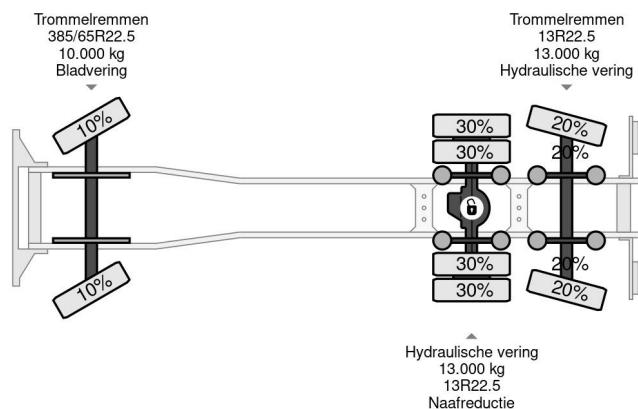

BESCHRIJVING

VIDEO AVAILABLE