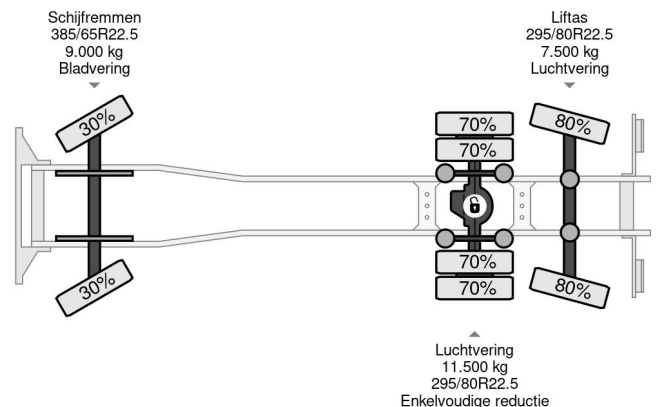

### COMMON

Prijs	€ 35.950,- ex btw
Id	VO629988-K
Merk	Volvo
Type	6X2 - EURO 5 + ATLAS 126.3E A2 + REMOTE + LIFT/STEERING AXLE + TÜV 08-2025
Bouwjaar	2012
Tellerstand	450.167 km
Opbouw	Kraanwagen
Max. gewicht	28.000 kg
Emissieklasse	5

Volvo FM 330 6X2 - EURO 5 + ATLAS 126.3E A2 + REMOTE...

Referentienummer: VO629988-K

### PROPERTIES

Datum eerste toelating	27-09-2012
Apk-vervaldatum	27-08-2025
Kentekenplaat	76-BBF-5
Brandstof	Diesel
Transmissie	Automaat
Voertuigidentificatienummer	YV2J1D1C8CB629988
Asconfiguratie	6x2
Aantal assen	3
Ledig gewicht	15.240 kg
Aantal cilinders	6
Vermogen in kw	248
Vermogen in pk	337
Wielbasis	597 cm
Laadgewicht	12.760 kg
Lengte	870 cm
Breedte	252 cm